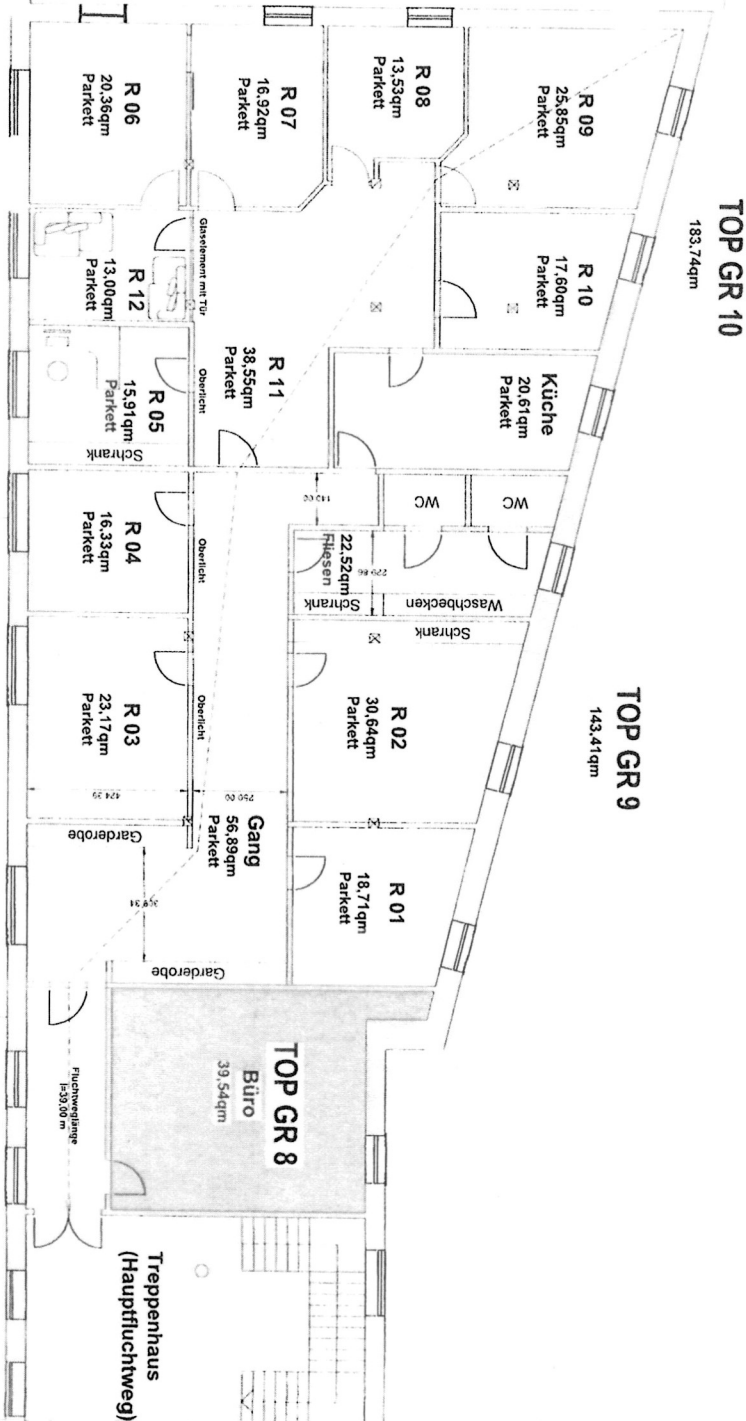

1

Flachdach (Blech)

08. Juli 2015

GEWERBEPARK, Rankweil	
Geschoss: 2. Obergeschoss Trakt A	
Plan: Grundriss ENTDECKERSCHULE	
Maßstab: 1:200	Datum gez.: 10.05.2015