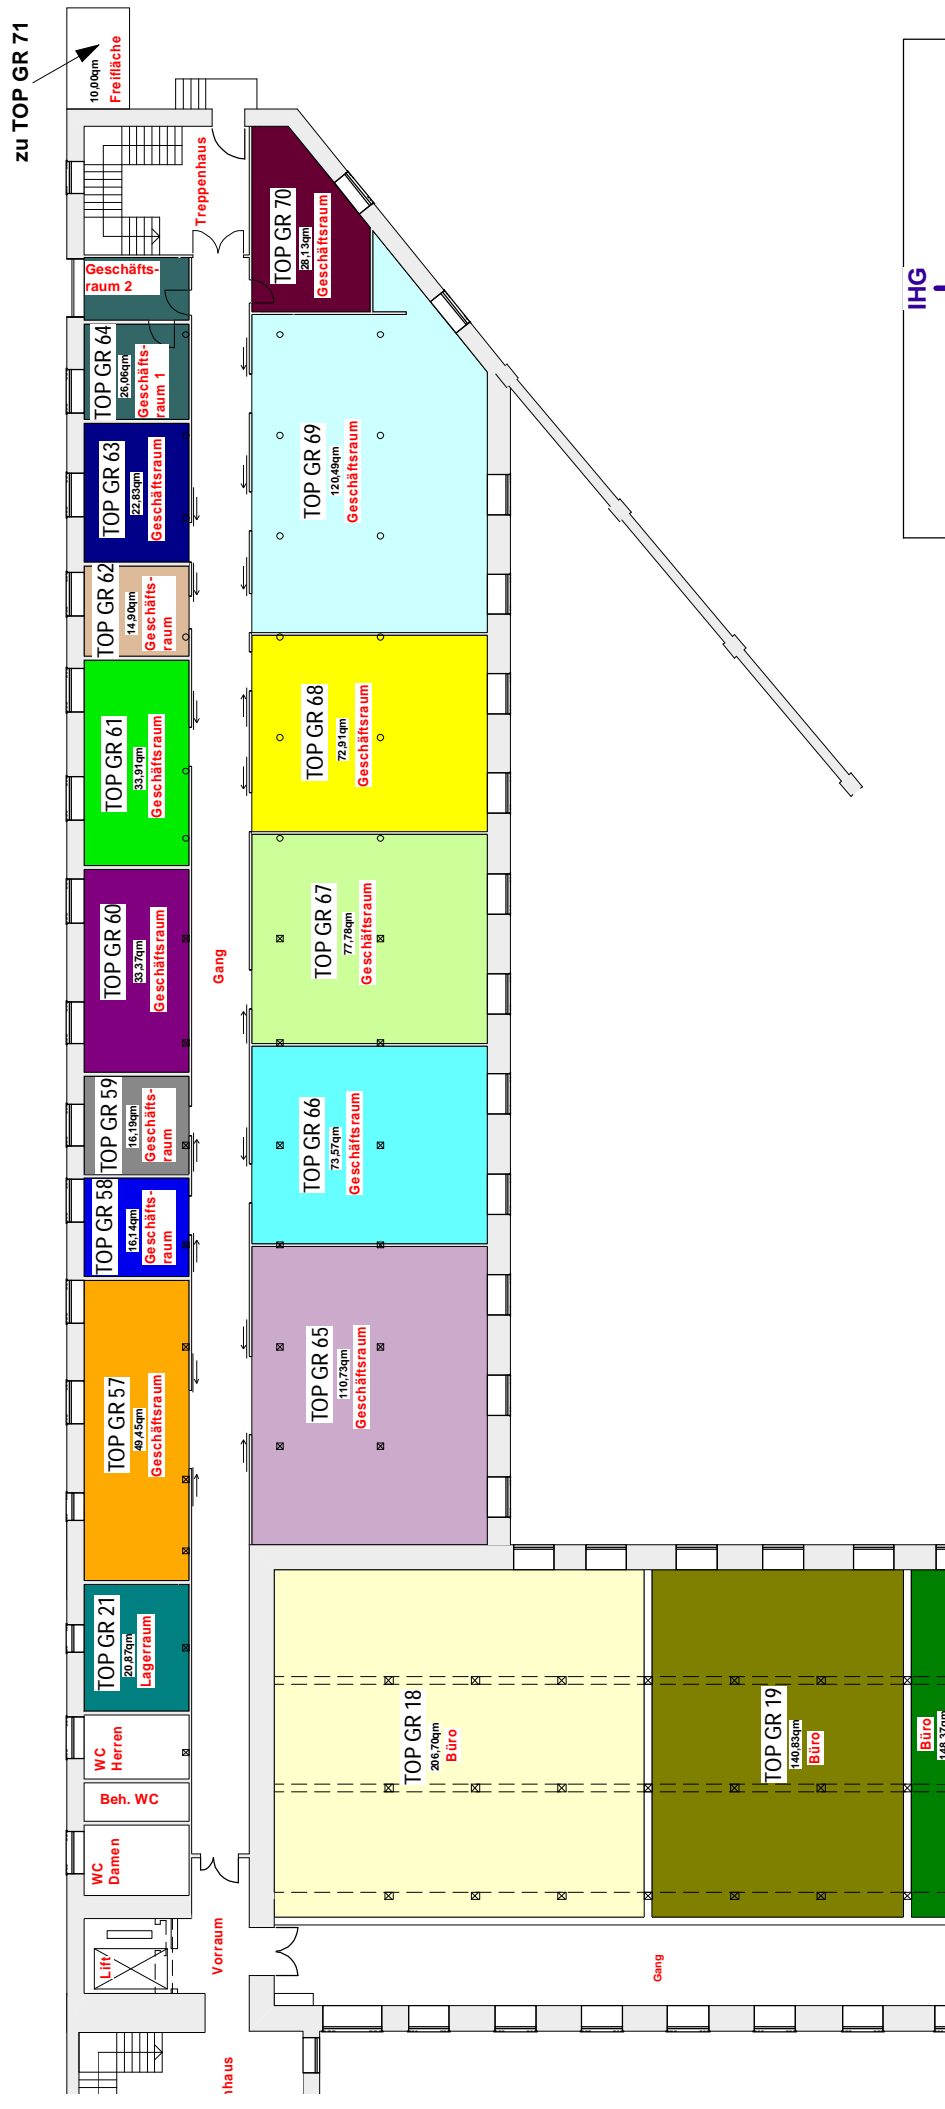

Trakt D

IHG	
IMMOBILIEN MANAGEMENT	
GESELLSCHAFT M.B.H.	
Geschoss: 1. Obergeschoss Trakt D	
Maßstab: 1:300	Datum gez. 08.12.2004