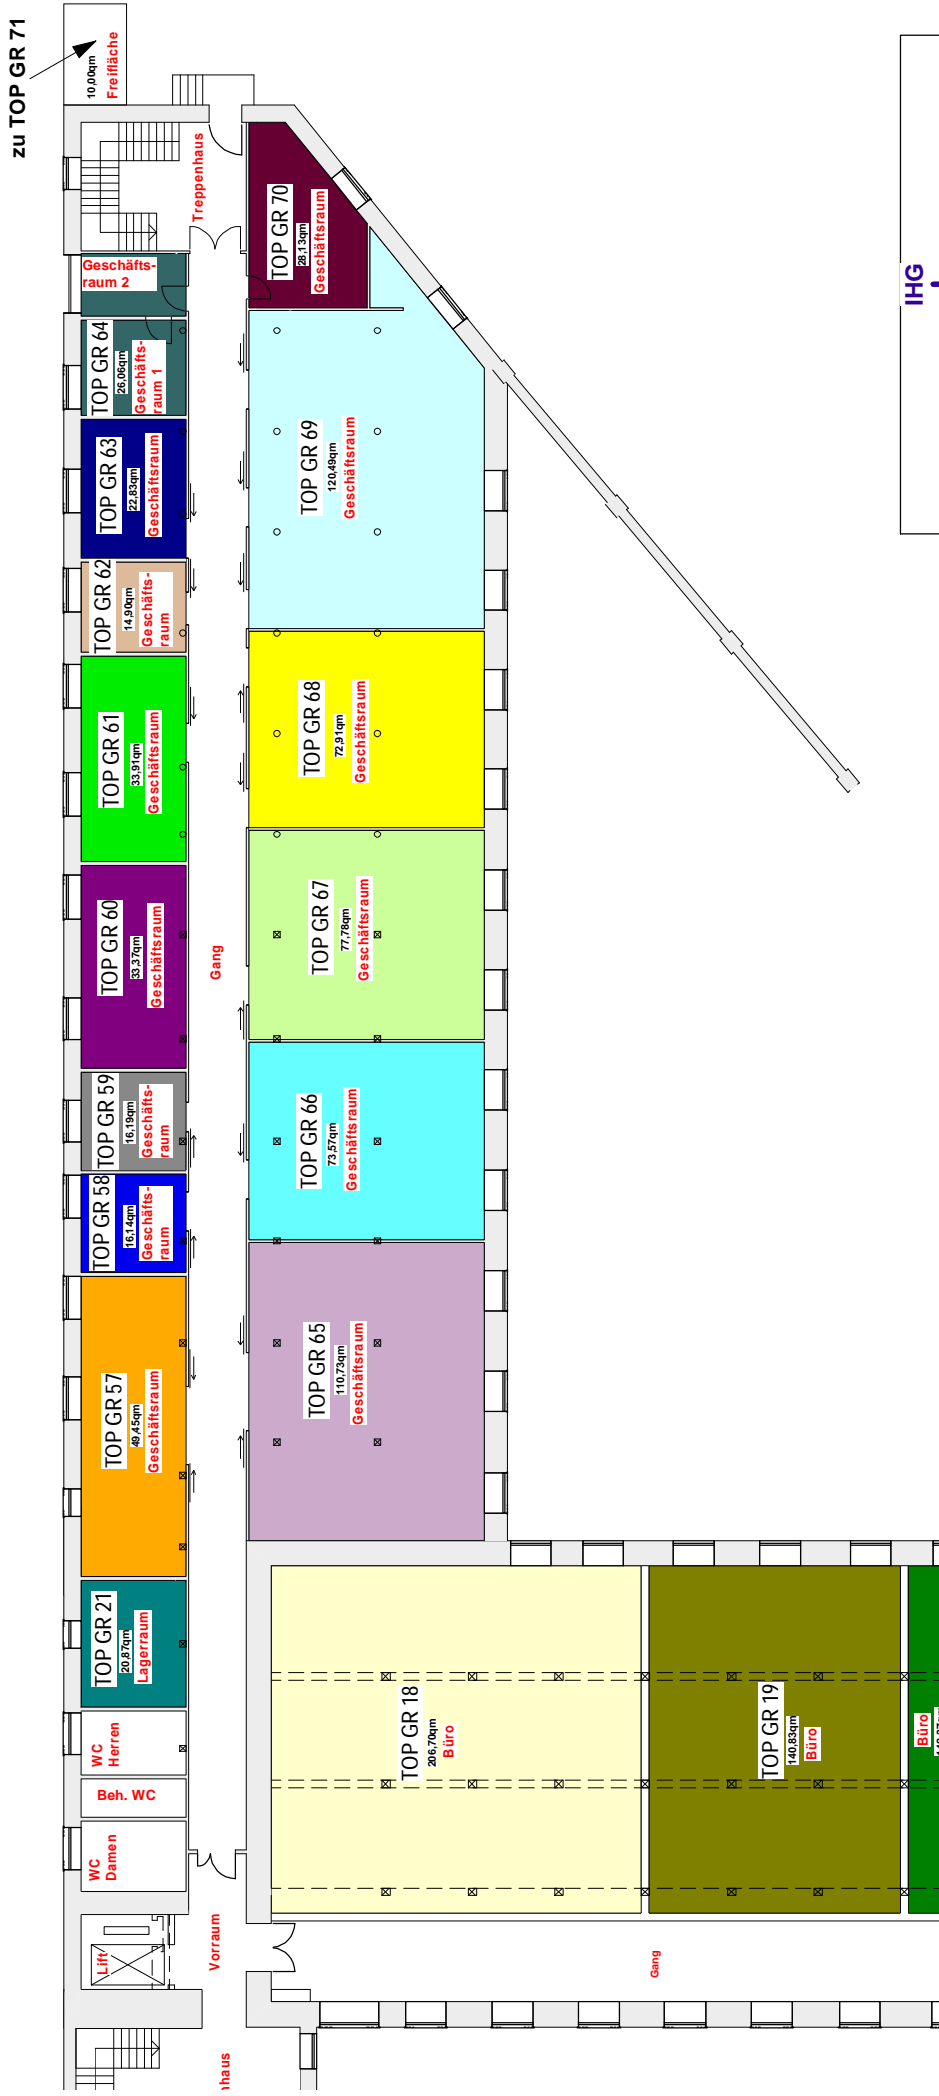

Trakt D

IHG	
IMMOBILIEN MANAGEMENT GESELLSCHAFT M.B.H.	
Geschoss: 1. Obergeschoss Trakt D	
Maßstab: 1:300	Datum gez. 08.12.2004