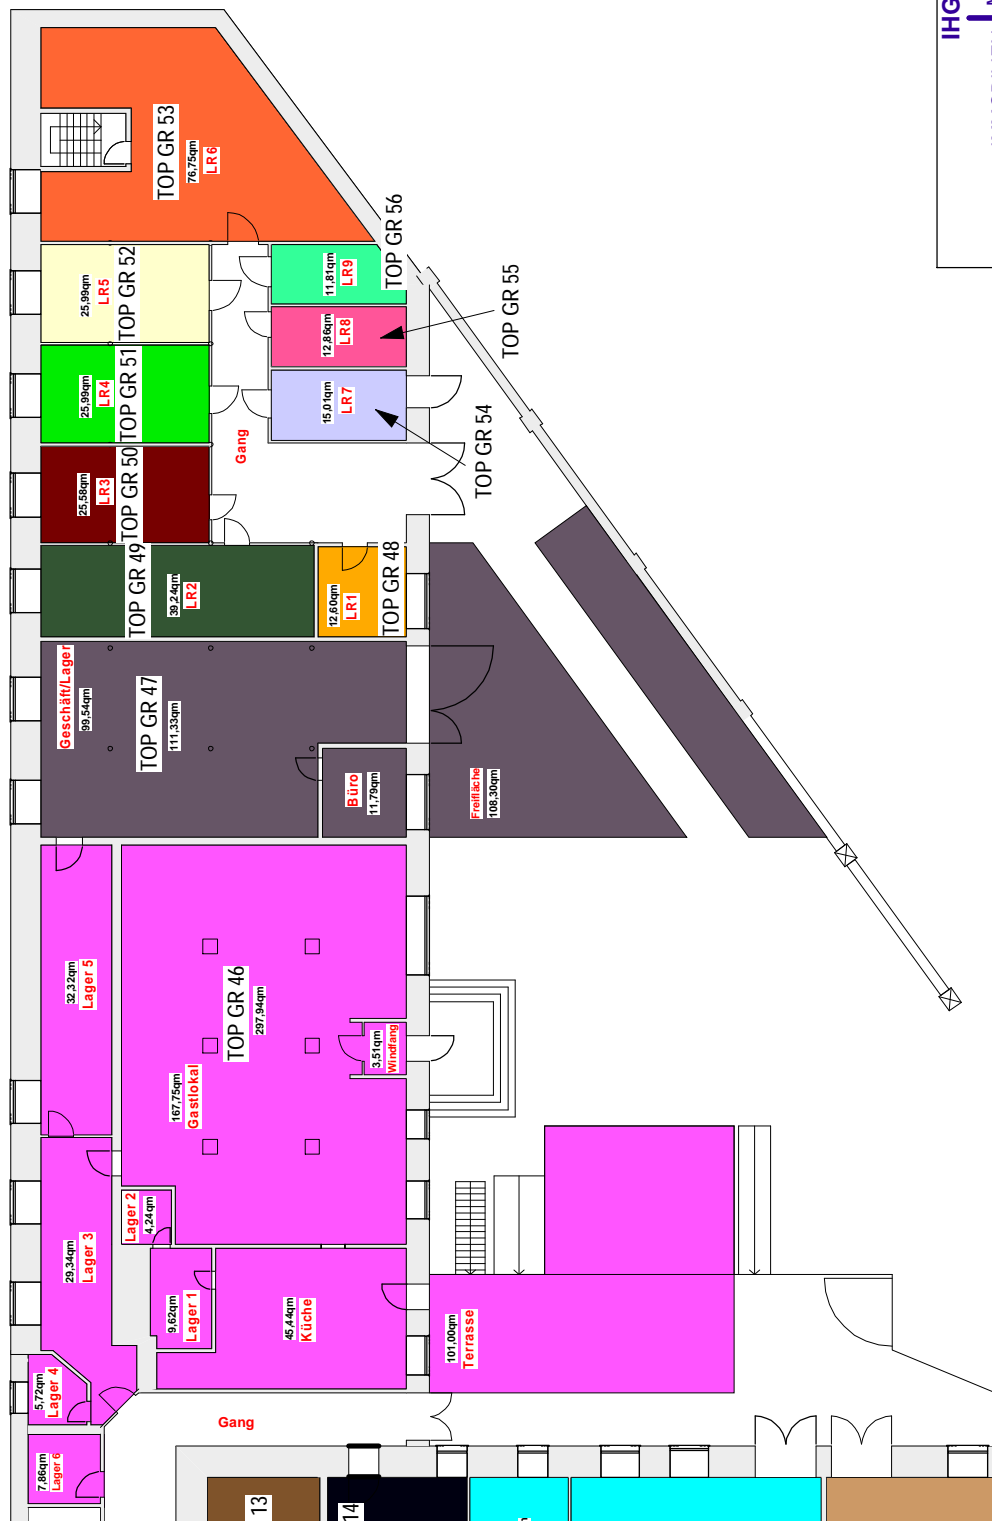

Trakt D

IHG

IMMOBILIEN MANAGEMENT
GESELLSCHAFT M.B.H.

Geschoss: Erdgeschoss Trakt D
Maßstab: 1:300
Datum: 08.12.2004